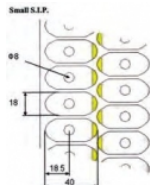

Rolle à 500 Stück

— Rollen à € 11,95

Best.-Nr. 9002 K

Absender:

_____
Datum

_____
Stempel/Unterschrift