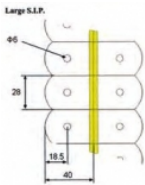

SIP Transparent Spezialklebefolie

Zur besseren Verbindung von KLEBEPADS auf

Rolle à 500 Stück

— Rollen à € 11,95

Best.-Nr. 9001 G